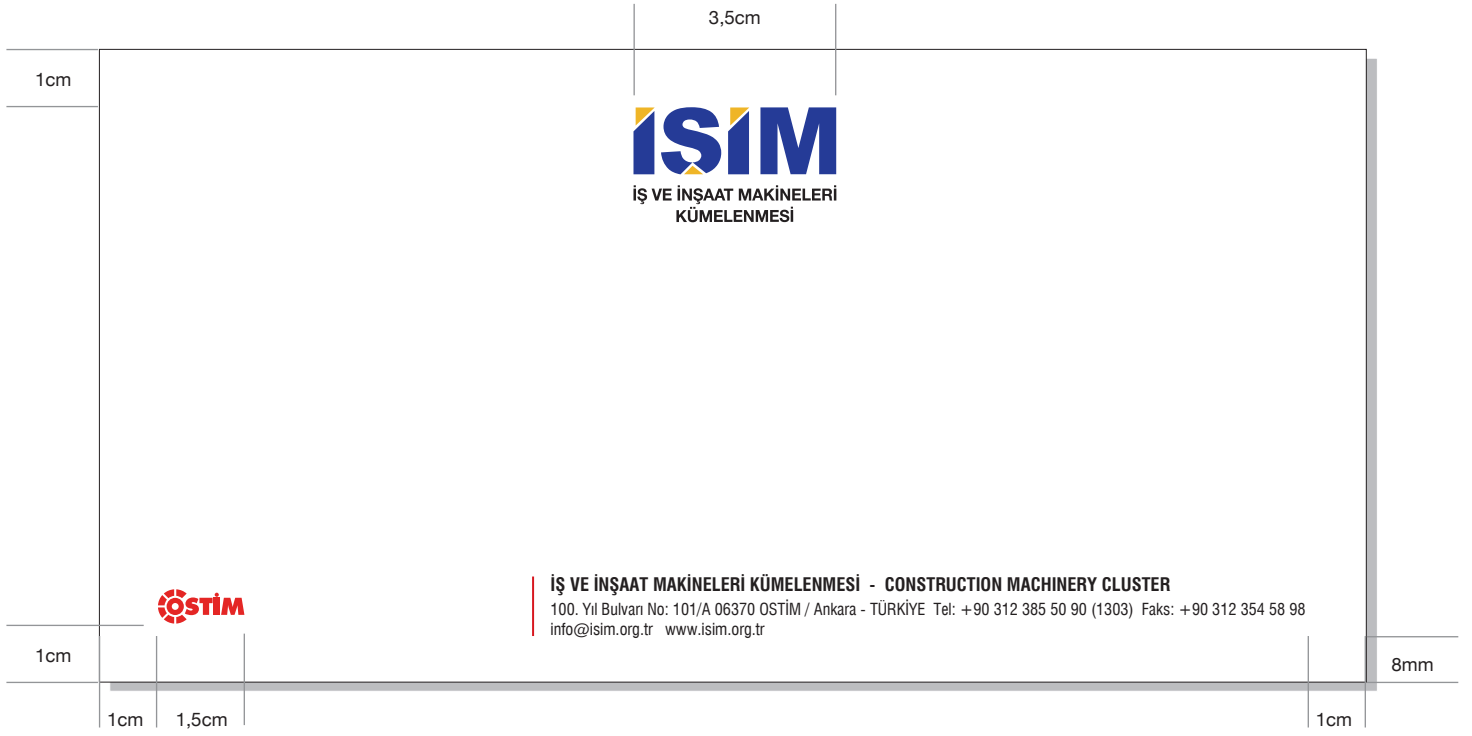

Diplomat Zarf

BOYUT:

22 x 11 cm Diplomat Zarf

KAĞIT:

110 gr 1 Hamur

Diplomat zarfta OSTİM logosu kullanılmalıdır. OSTİM Logosu tasarımda kağıdın sol alt kısmına konumlandırılır. Alttan 1cm ve soldan da 1 cm boşluk bırakılmalıdır. Logonun soldan sağa uzunluğu ise 1.5 cm olmalıdır.

Küme isminin Türkçe ve İngilizce ismi 9 punto Swiss 721 CnBT Bold fontu ile, iletişim bilgileri ise 8 punto Swiss 721 CnBT Regular fontu ile yazılmalıdır.